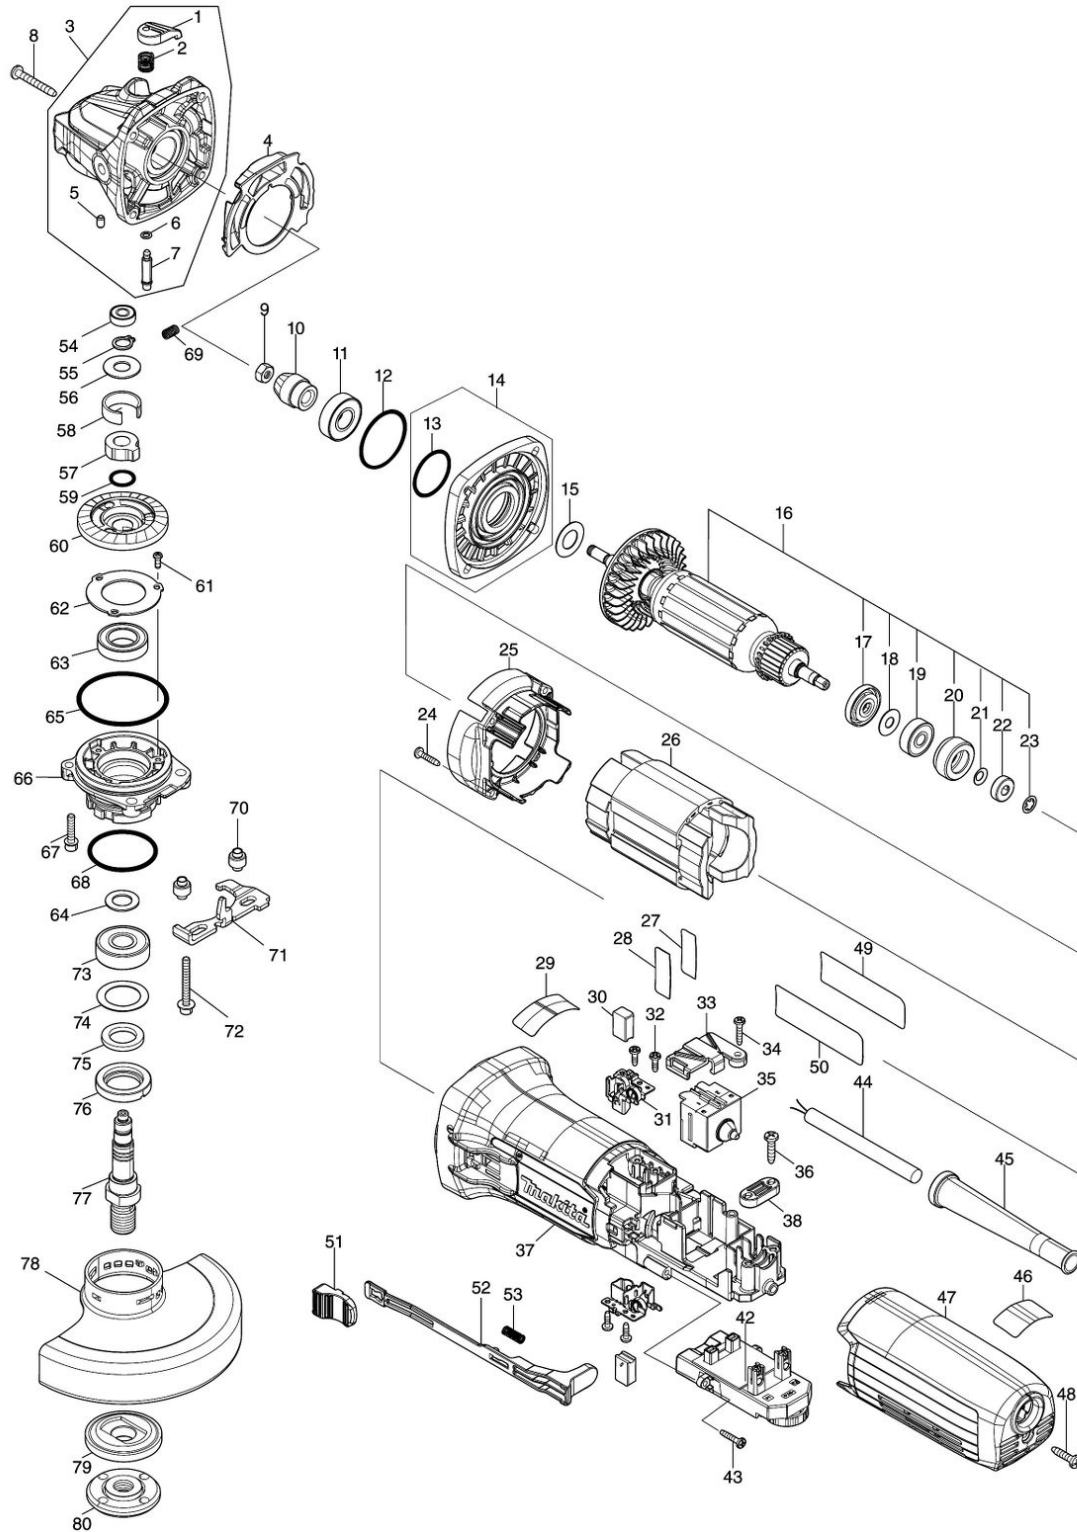

Partdrawing for GA5090X01 - Haakse slijper

Model No.GA5090 125MM ANGLE GRINDER

Nr.	Part nr.	Name
001	453369-5	Afdekkap Ga5040C
002	234057-1	Drukveer 8 Ga6021
003	136770-6	Tandwielhuis GA4590
004	413C06-1	Zender GA5090
005	263002-9	Rubber Pen 4 6413 A
006	213032-0	O-Ring 4 9554Nb/Ga40/5030 A
007	256535-1	Kraagpin 6Mm Ga5040C
008	266361-0	Tap Schroef 4X30Mm 9554Nb
009	252186-8	Moer M6 9554Nb
010	227916-6	Tandwiel 11 GA5090
011	211131-2	Kogellager 6001Dw
012	422812-5	Rubberplaat GA5090
013	213693-6	O-ring 27,5 GA5090
014	136771-4	Tandwielhuiskap GA5090
015	253084-9	Sluistring 12
016	511A49-6	Anker assy GA5090
017	681656-4	Isolatie ring Gd0800C
018	253823-7	Sluistring 7 LF1000 P
019	210027-4	Kogellager 627Ddw P
020	422811-7	Rubber ring 22 GA5090
021	267756-0	Veerring 6 Bo6040
022	688117-5	Magnetische Bus Rt0700 A
023	259039-2	Borgring 9566Cv
024	266429-2	Tapschroef 3X16 P
025	413C07-9	Tussenplaat A GA5090
026	621968-3	Veld 220V GA5090
027	807G78-4	Beschermlabel transp JR3061T
028	858M92-9	Label serienr. GA5090
029	898443-6	Label Sjs2
030	1910M3-7	Koolborstelset CB264 GA5090
031	644011-1	Koolborstelhouder GA5090
032	266007-8	Tapschroef Pt3X10 A
033	413G29-3	Schakelaarkap GA5090
034	266429-2	Tapschroef 3X16 P
035	650028-4	Schakelaar GA5090
036	266326-2	Tap Schroef 4X18mm P
037	413C09-5	Motorhuis A GA5090
038	687124-5	Klemstrip 9555Nb/Bo3711 A
042	620H27-8	Controller GA5090
043	266429-2	Tapschroef 3X16 P
044	665890-4	Netsnoer 2X1.00 4.0Mtr P
045	682117-7	Kabelgeleider GA5090
046	8055D1-9	Naamplaat GA5090
047	413C02-9	Achterkap C GA5090
048	266326-2	Tap Schroef 4X18mm P
049	8055D2-7	Label trp GA5090